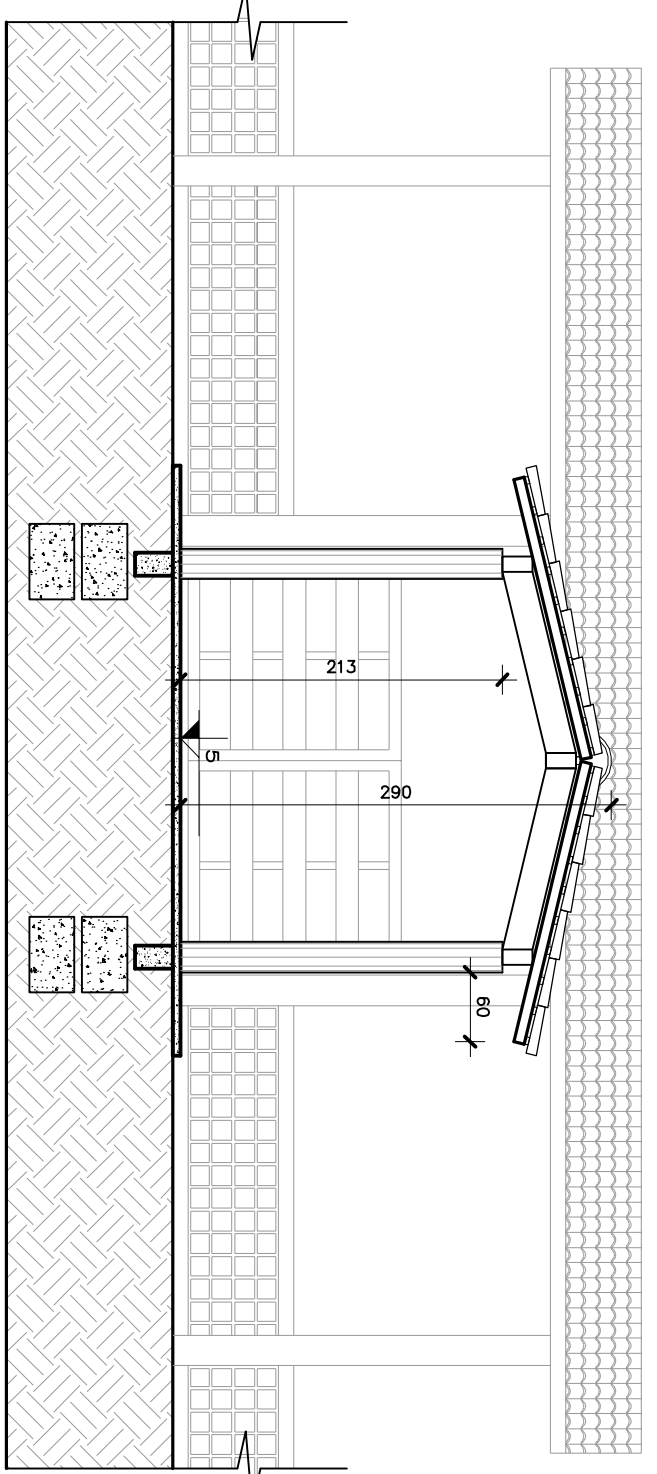

FACHADA LATERAL

Escala: 1/50

CORTE BB

Escala: 1/50

CORTE AA

Escala: 1/50

Proprietário: \_\_\_\_\_

PREFEITURA DE SÉRIO-RS

**FAVARETTO**  
ARQUITETURA

Resp. Técnico: Arq. Cassiana Favaretto  
Cav. Assin. - o

Rua João F. Bar. 111,  
Cassiano - RS  
Fone: 51 3707-0175  
51-9660-5935  
cassiana@favaretto.ar.br

Descrição: PROJETO ARQUITETÔNICO  
ESCOLA RURAL ADELIA CORBELLINI  
SÉRIO - RS

Parçhela: 2/2

Desenho: CASSIANA

Data: AGOS. 2018

Escala: INDICADA

Assinatura: \_\_\_\_\_