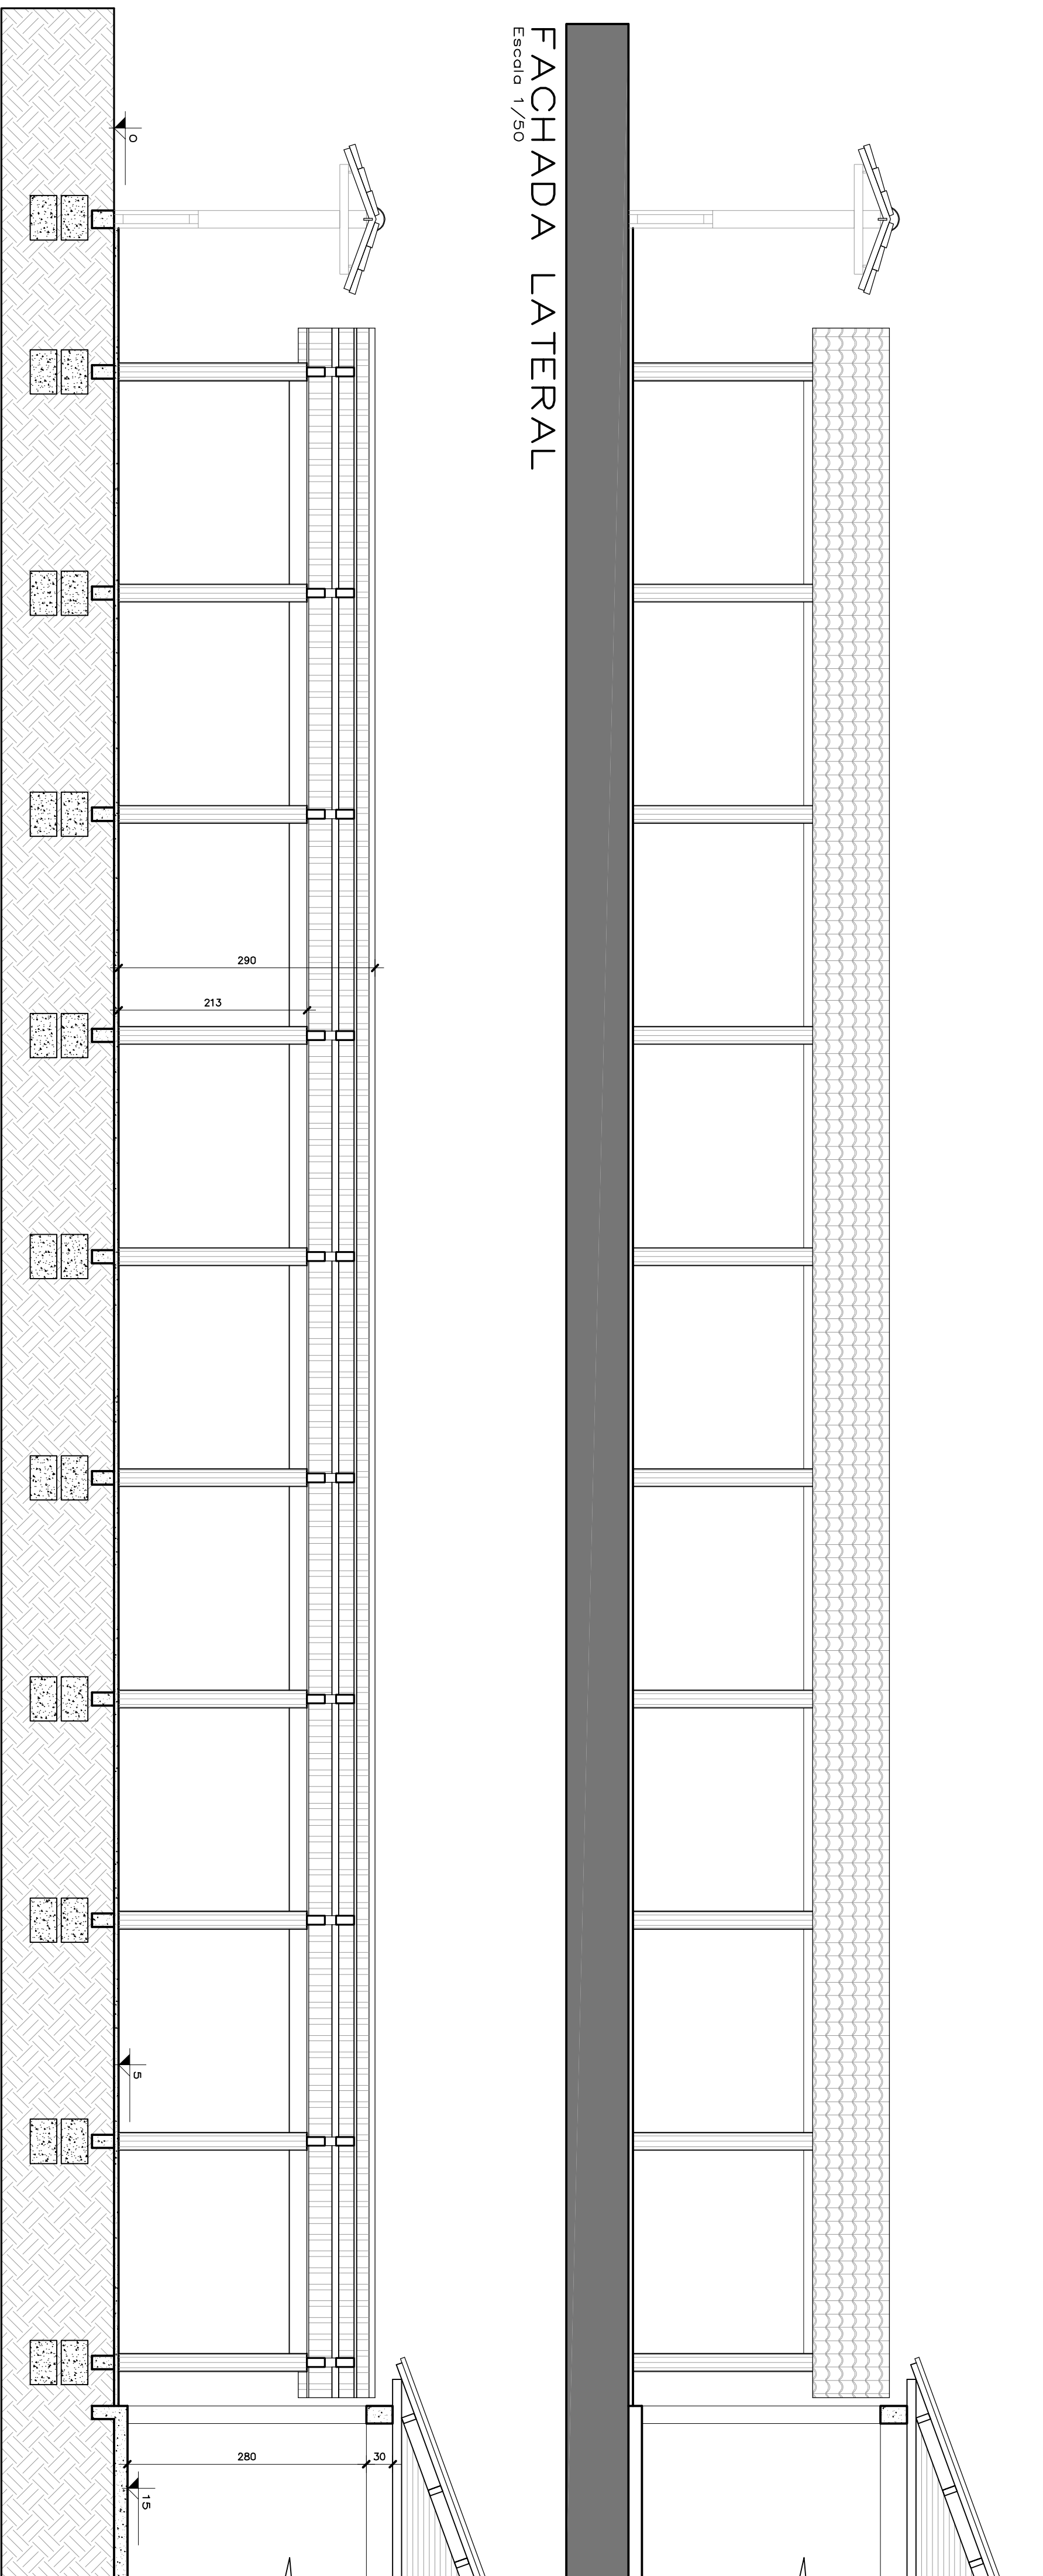

FACHADA LATERAL

Escala: 1/50

CORTE BB

Escala: 1/50

CORTE AA

Escala: 1/50

Proprietário: \_\_\_\_\_

PREFEITURA DE SÉRIO-RS

**FAVARETTO**  
ARQUITETURA

Resp. Técnico: Arq. Cassiana Favaretto  
Cav. Assin. - o

Rua João F. Bar. 111,  
Cassiano - RS  
Fone: 51 3707-0175  
51-9660-5935  
cassiana@favaretto.ar.br

Descrição: PROJETO ARQUITETÔNICO  
ESCOLA RURAL ADELIA CORBELLINI  
SÉRIO - RS

Parçhela: 2/2

Desenho: CASSIANA

Data: AGOS. 2018

Escala: INDICADA

Assinatura: \_\_\_\_\_