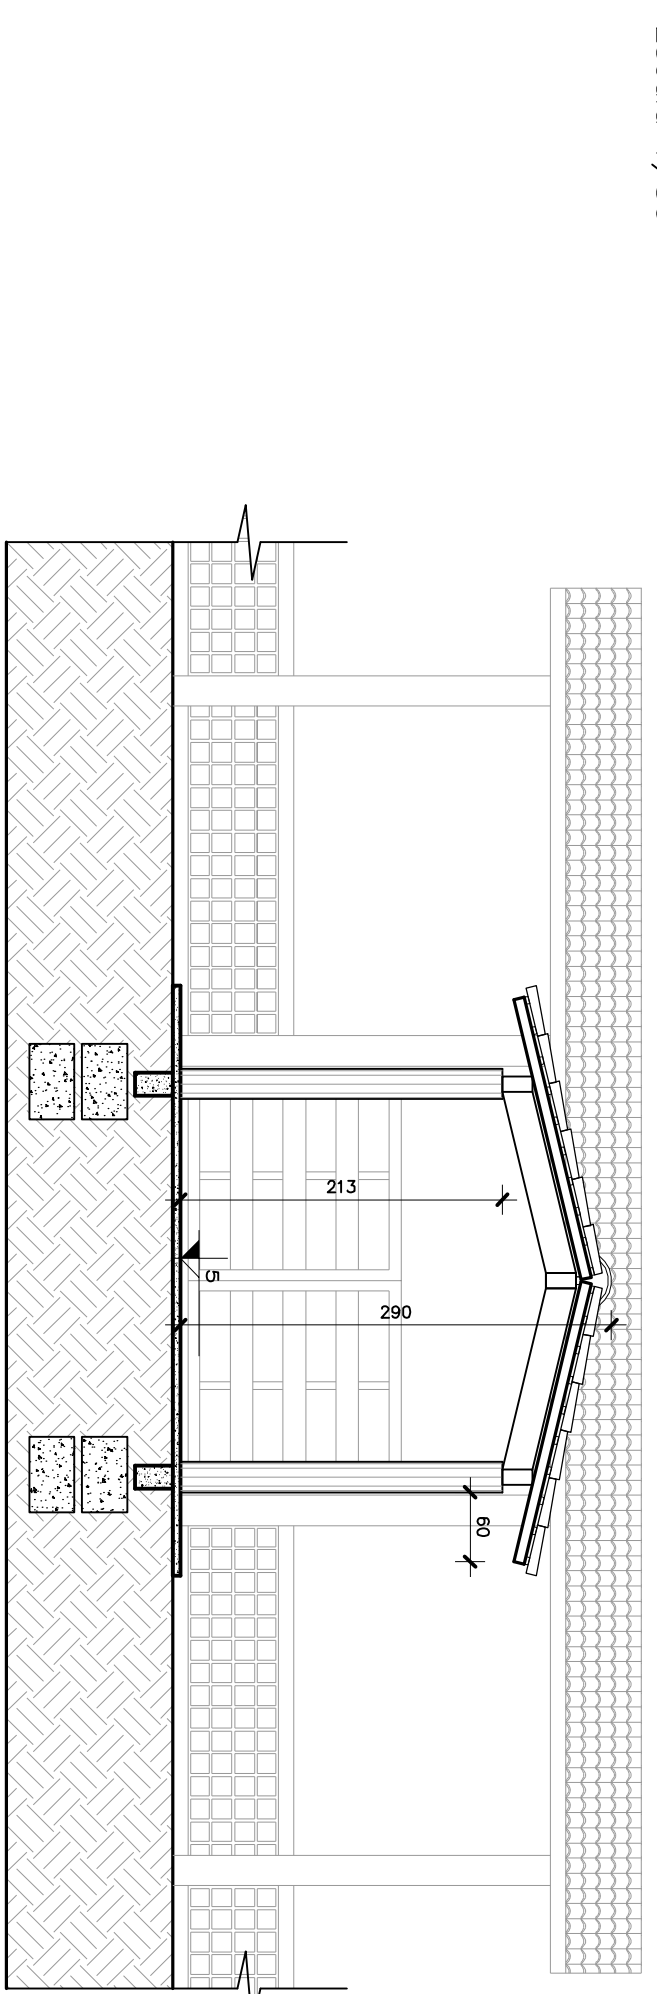

FACHADA LATERAL

Escala: 1/50

CORTE BB

Escala: 1/50

CORTE AA

Escala: 1/50

Proprietário: \_\_\_\_\_

PREFEITURA DE SÉRIO-RS

**FAVARETTO**  
ARQUITETURA

Resp. Técnico: Arq. Cassiana Favaretto  
Cav. Assin. - o

Rua João F. Bar. 111,  
Cassiano - RS  
Fone: 51 3707-0175  
51-9660-5935  
cassiana@favaretto.ar.br

Descrição: PROJETO ARQUITETÔNICO  
ESCOLA RURAL ADELIA CORBELLINI  
SÉRIO - RS

Parçhela: 2/2

Desenho: CASSIANA

Data: AGOS. 2018

Escala: INDICADA

Assinatura: \_\_\_\_\_