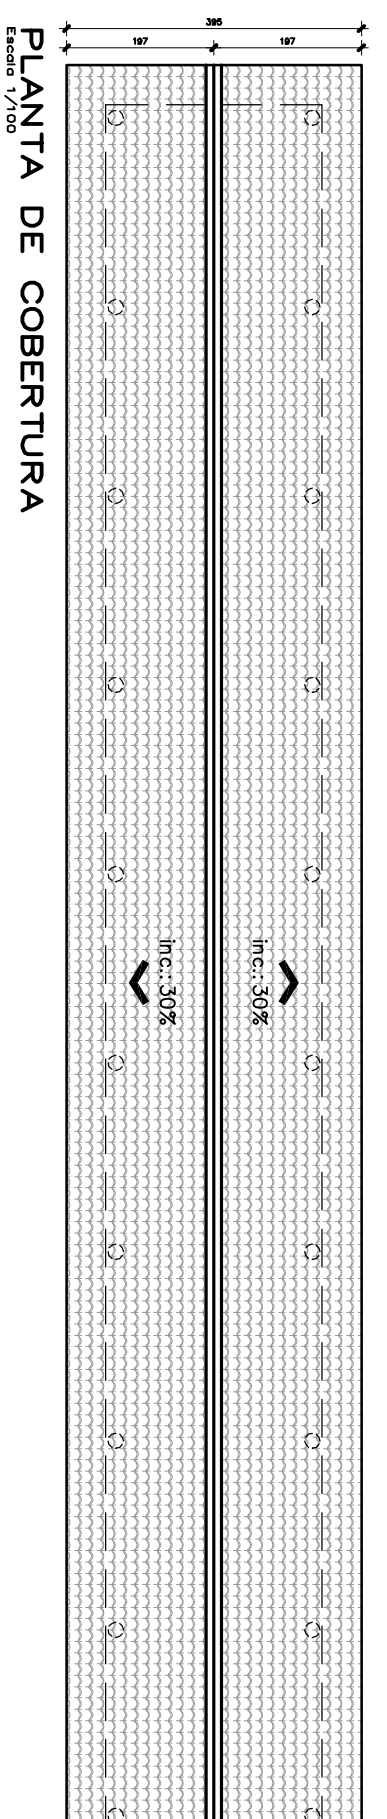

FACHADA LATERAL

Escala: 1/50

CORTE BB

Escala: 1/50

CORTE AA

Escala: 1/50

Proprietário: \_\_\_\_\_

PREFEITURA DE SÉRIO-RS

**FAVARETTO**  
ARQUITETURA

Resp. Técnico: Arq. Cassiana Favaretto  
Cav. Assin. - o

Rua João F. Bar. 111,  
Cassiano - RS  
Fone: 51 3707-0175  
51-9660-5935  
cassiana@favaretto.ar.br

Descrição: PROJETO ARQUITETÔNICO  
ESCOLA RURAL ADELIA CORBELLINI  
SÉRIO - RS

Parçhela: 2/2

Desenho: CASSIANA

Data: AGOS. 2018

Escala: INDICADA

Assinatura: \_\_\_\_\_